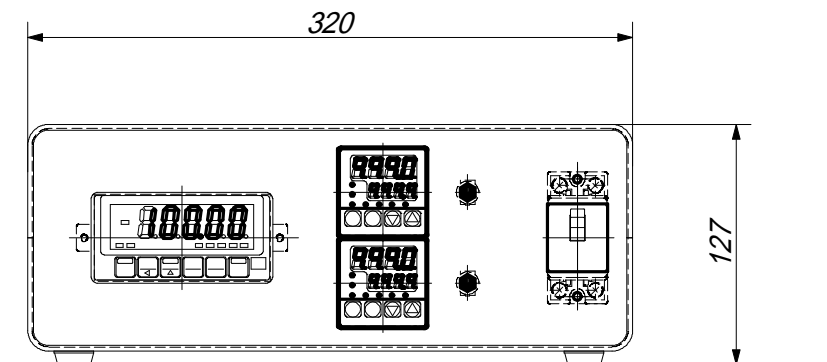

真空ホットプレス

- ・ホットプレス ロータリーポンプ コントロールボックスの構成
- ・使用温度範囲 室温～MAX400
- ・排気はロータリーポンプクラス 圧力表示はブルドン管真空計
- ・コントロールボックス AC100V 定格15A
- ・ロードセルMAX2t
- ・プレスは手動油圧ジャッキを使用 有効ストローク75mm
- ・その他各種仕様カスタマイズ可

A 矢視図

F.L

番号	品名	材質	個数	備考
	明純技術支援			真空ホットプレス
TEL	022-394-2693			組立図
最終	縮尺 1/4	用紙 A3		図番 HP2T400V