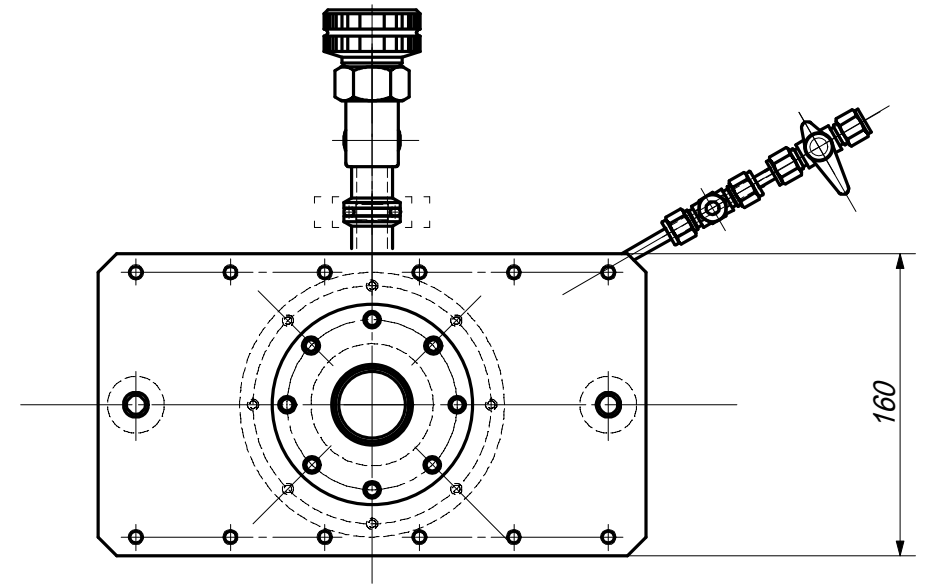

真空ホットプレス

- ・ホットプレス ロータリーポンプ コントロールボックスの構成
- ・使用温度範囲 室温～MAX400
- ・排気はロータリーポンプクラス 圧力表示はブルドン管真空計
- ・コントロールボックス AC100V 定格15A
- ・ロードセルMAX2t
- ・プレスは手動油圧ジャッキを使用 有効ストローク75mm
- ・その他各種仕様カスタマイズ可

A 矢視図

F.L

番号	品名	材質	個数	備考
	明純技術支援			真空ホットプレス
TEL	022-394-2693			組立図
最終	縮尺 1/4	用紙 A3		図番 HP2T400V