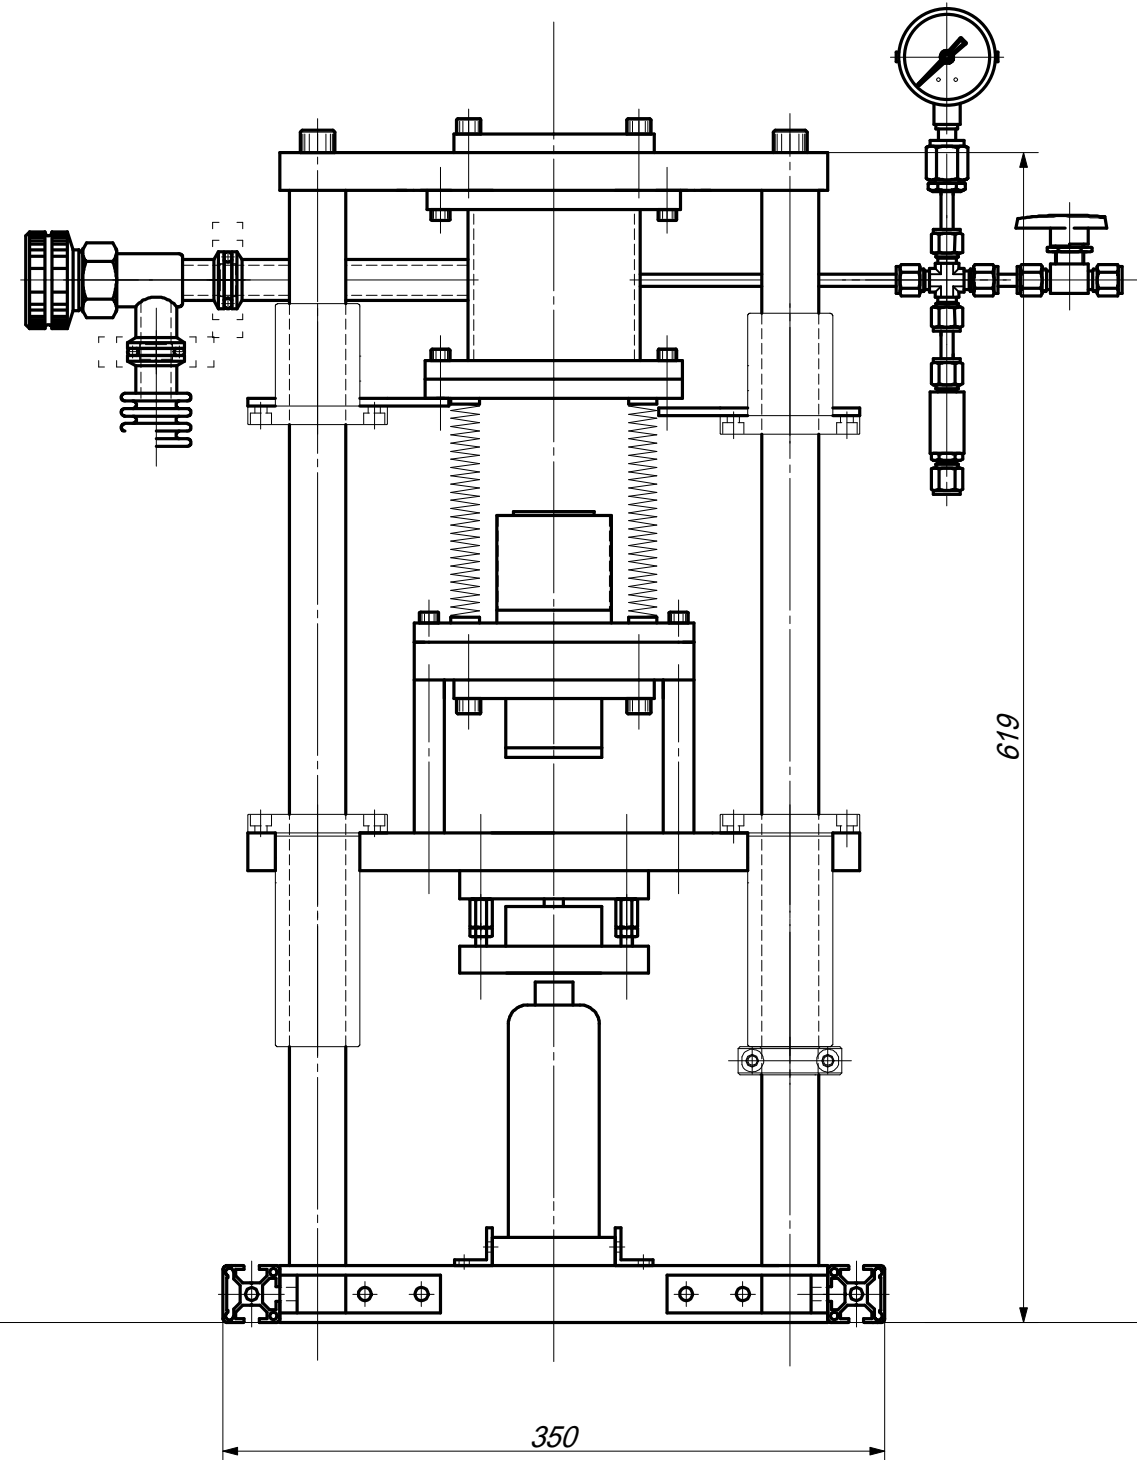

真空ホットプレス

- ・ホットプレス ロータリーポンプ コントロールボックスの構成
- ・使用温度範囲 室温～MAX400
- ・排気はロータリーポンプクラス 圧力表示はブルドン管真空計
- ・コントロールボックス AC100V 定格15A
- ・ロードセルMAX2t
- ・プレスは手動油圧ジャッキを使用 有効ストローク75mm
- ・その他各種仕様カスタマイズ可

A 矢視図

F.L

番号	品名	材質	個数	備考
	明純技術支援			真空ホットプレス
TEL	022-394-2693			組立図
最終	縮尺 1/4	用紙 A3		図番 HP2T400V